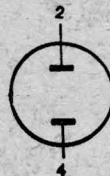

# Stabilisator

Europa-Stecker

A

J<sub>A</sub> - Bereich

300

U<sub>Z</sub> 140 Volt

U<sub>St</sub> 100 Volt

J<sub>A</sub> 15 - 200 mA