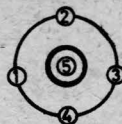

# Stabilisator

Europa-Stecker

A

J<sub>A</sub> - Bereich

300

U<sub>Z</sub> 140 Volt

U<sub>St</sub> 100 Volt

J<sub>A</sub> 15 - 200 mA